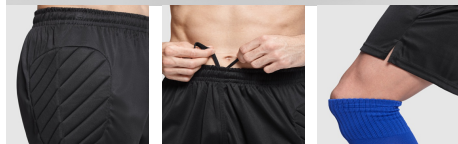

ARSENAL PA0551

DESCRIPCIÓN

Pantalón corto de portero unisex, con inserciones laterales acolchadas y cinturilla elástica con cordón interior ajustable.

COMPOSICIÓN

100% poliéster, 250 g/m².

OBSERVACIONES

*Etiqueta removible. *Tejido técnico. *Modelo transpirable.

TALLAS

Adultos:: M · L · XL · 2XL / Niños:: 8 · 12 · 16

ESQUEMA

CANTIDADES

	Caja	Pack
Adultos:	25 ud.	1 ud.
Niños:	25 ud.	1 ud.

COLORES

REPROCESOS DISPONIBLES

Transfer

Manipulado

TALLAS

Adultos:	M	L	XL	2XL
ANCHO (A)	35cm	38cm	41cm	44cm
LARGO (B)	47cm	48cm	49cm	50cm
Niños:	8	12	16	
ANCHO (A)	29cm	31cm	33cm	
LARGO (B)	39cm	43cm	47cm