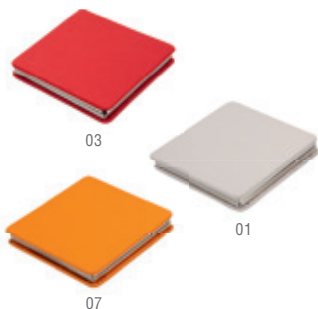

19

VIONA 3537

Espejo. Polipiel/ Metal.
Pocket Mirror. PU/ Metal.
Miroir. Similicuir/ Métal.
Taschenspiegel. PU/ Metallo.
Specchio. PU/ Metallo.
Espelho. PU/ Metal.

6 x 6 x 0.9 cm 200 / 50
Print Code: D(4)

03

01

07

19

02

03

09

DAISY 3538

Espejo. Aluminio.
Pocket Mirror. Aluminium.
Miroir. Aluminium.
Taschenspiegel. Aluminium.
Specchio. Alluminio.
Espelho. Aluminio.

4,3 x 3,5 x 0,3 cm 400 / 50
Print Code: D(4)

09

19

03

TUTI 3536

Espejo. Polipiel.
Pocket Mirror. PU.
Miroir. Similicuir.
Taschenspiegel. PU.
Specchio. PU.
Espelho. PU.

4,9 x 7 cm 400 / 50
Print Code: D(4)

02

DENIS 3667

Portapintalabios. Espejo Incluido.
Lipstick Case. Mirror Included.
Étui Rouge à Lèvres. Miroir Inclus.
Lippenstift Etui. Spiegel Inklusive.
Porta Rossetto. Specchio Incluso.
Porta-Bâton. Inclui Espelho.

8,5 x 3 x 3,3 cm 500 / 10
Print Code: E(4)

03

09