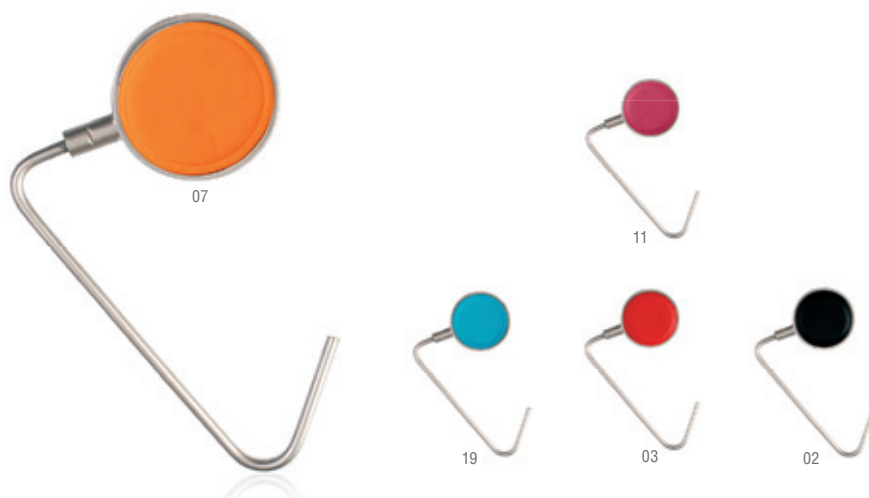

LINDSAY 9242

Cuelgabolsos. Metal/ Polipiel.
Bag Hanger. Metal/ PU.
Porte-Sac. Métal/ Similicuir.
Handtaschenhalter. Metall/ PU.
Reggiborse. Metallo/ PU.
Suporte Pendura-Bolsos. Metal/ PU.

∅ 3,5 cm 10 cm 400 / 50
Print Code: E(4), L