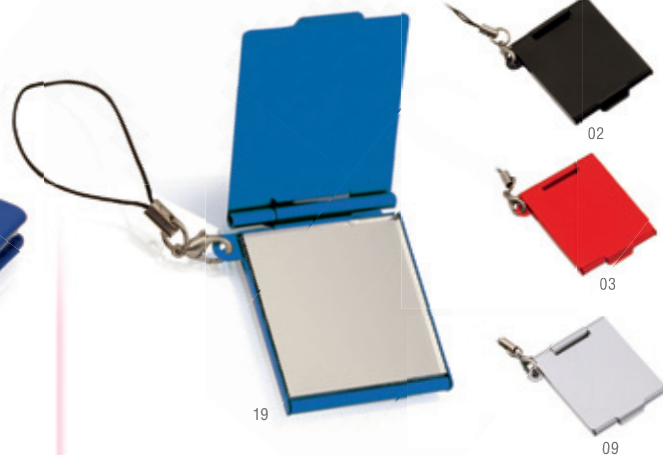

19

02

03

09

DAISY 3538

Espejo. Aluminio.
Pocket Mirror. Aluminium.
Miroir. Aluminium.
Taschenspiegel. Aluminium.
Specchio. Alluminio.
Espelho. Aluminio.

4,3 x 3,5 x 0,3 cm 400 / 50
Print Code: D(4)