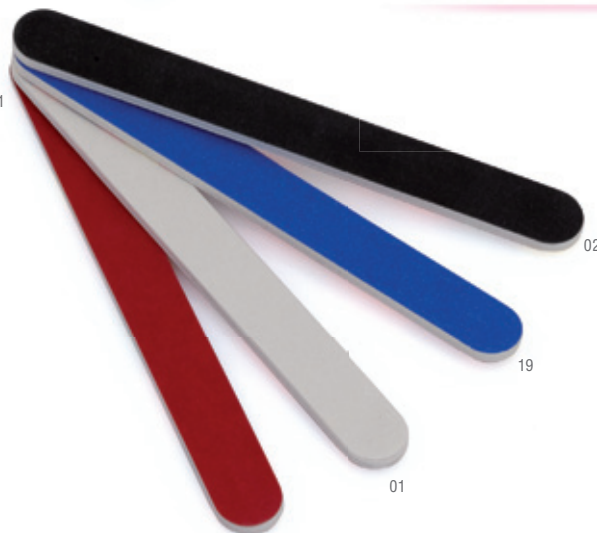

ALETHIA 7021

Lima.

Naiffile.

Lime.

Nagelpfeile.

Lima.

Lima.

18 x 2 x 0,5 cm 2000 / 50
Print Code: D(1)

02

19

01

03