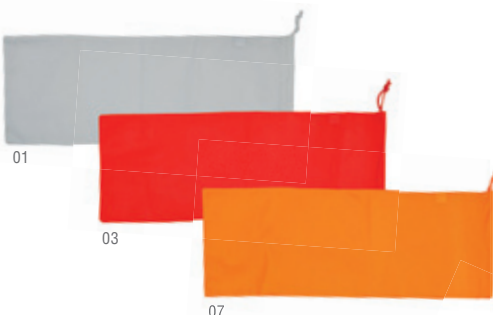

01

03

07

HARIN 3886

Bolsa. Non-Woven.

Bag. Non-Woven.

Sac. T.N.T.

Tasche. Vliesstoff.

Borsa. T.N.T.

Saco. Non-Woven.

21 x 57 cm 250 / 50

Print Code: F(1)