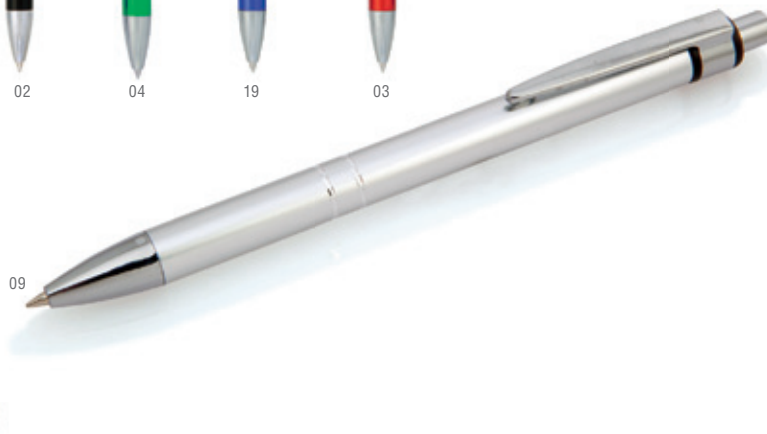

Stylo. Aluminium.

Kugelschreiber. Aluminium.

Penna. Alluminio.

Esterográfica. Aluminio.

Ø 1 cm 13,3 cm 1000 / 50

Print Code:

1 PRINTED COLOUR INCLUDED  
72h DELIVERY