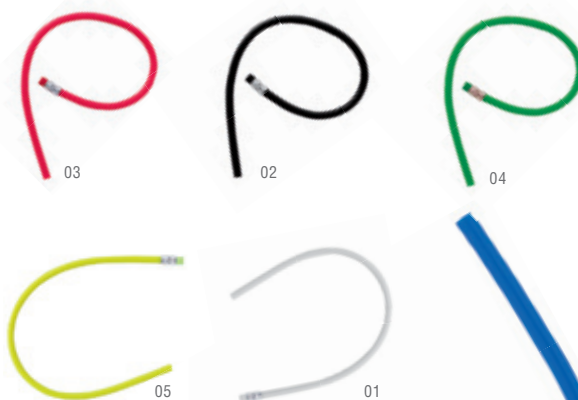

### FLEXI 3095

Lápis. Flexible.  
Pencil. Flexible.  
Crayon. Flexible.  
Bleistift. Flexibel.  
Matita. Flessibile.  
Lápis. Flexível.

ø 0,6 cm 32 cm 1000 / 100  
 Print Code: B(4)